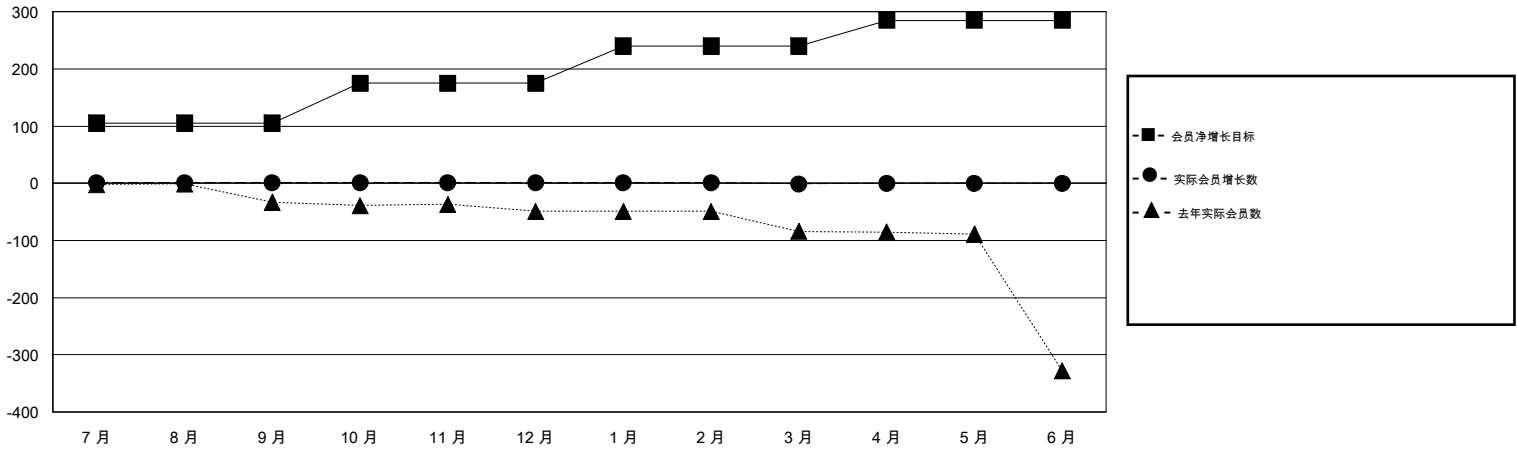

# MONTHLY MEMBERSHIP PROGRESS REPORT

District 392

Results as of: 3/31/2020

GMT:

地点 CHINA

GMT宪章区

分会			
成果 2019-2020			
季	新分会目标	新会	会员流失的分会
7月/8月/9月	0	0	3
10月/11月/12月	0	0	0
1月/2月/3月	0	0	0
4月/5月/6月	0	0	0

位会员@每位须缴			
成果 2019-2020			
季	会员净增长目标	实际会员增长数	实际退会会员 (包括转会)
7月/8月/9月	105	3	2
10月/11月/12月	70	1	1
1月/2月/3月	65	3	3
4月/5月/6月	45	0	0

目标与实际新会累积

目标和实际会员累积

已取消的分会: 3	3 CLUBS OF 36 增添1位或以上的新会员	性别分布 男 450 (57.32%) 女 335 (42.68%)
放弃的会员 过世 0 分会已取消 0 其他 6 总计 6	<a href="#">点击这里取得累计会员数据</a>	总计家庭单位会员数 32 支付减半会费的家庭会员 16