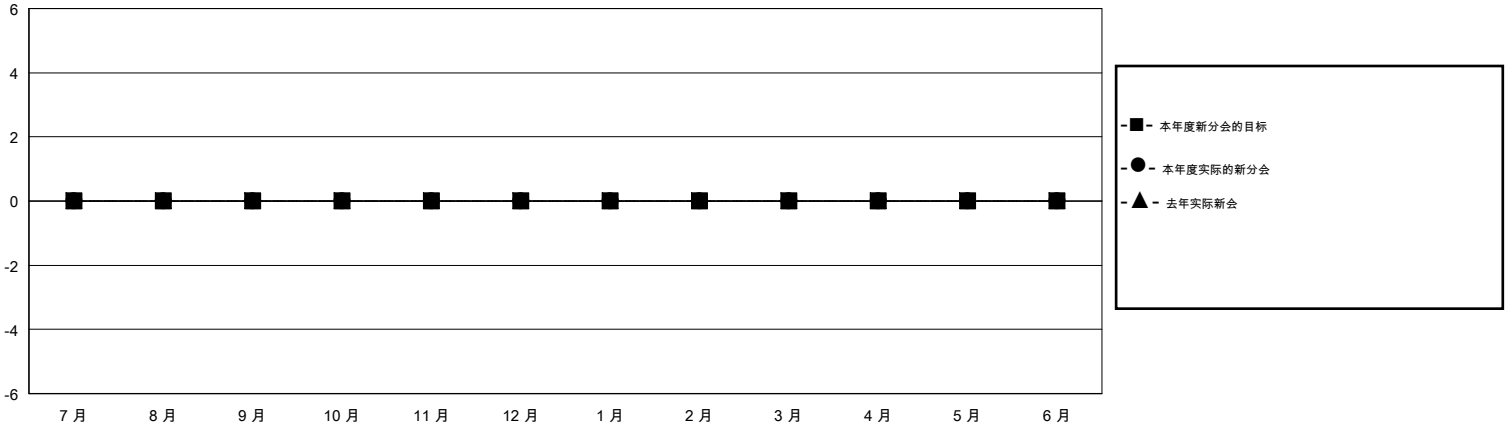

# MONTHLY MEMBERSHIP PROGRESS REPORT

District 392

Results as of: 3/31/2020

GMT:

地点 CHINA

GMT宪章区

分会			
成果 2019-2020			
季	新分会目标	新会	会员流失的分会
7月/8月/9月	0	0	3
10月/11月/12月	0	0	0
1月/2月/3月	0	0	0
4月/5月/6月	0	0	0

位会员@每位须缴			
成果 2019-2020			
季	会员净增长目标	实际会员增长数	实际退会会员 (包括转会)
7月/8月/9月	105	3	2
10月/11月/12月	70	1	1
1月/2月/3月	65	3	3
4月/5月/6月	45	0	0

目标与实际新会累积

目标和实际会员累积

已取消的分会: 3	3 CLUBS OF 36 增添1位或以上的新会员	性别分布 男 450 (57.32%) 女 335 (42.68%)
放弃的会员 过世 0 分会已取消 0 其他 6 总计 6	<a href="#">点击这里取得累计会员数据</a>	总计家庭单位会员数 32 支付减半会费的家庭会员 16